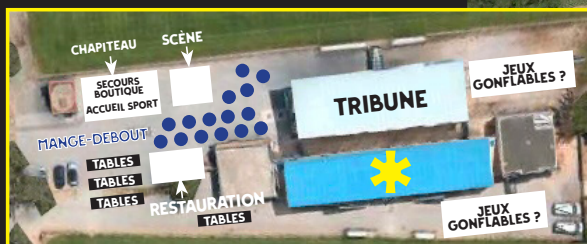

M12

Tournoi M12 - 4 terrains - 20 équipes max
poules de brassage de 10h00 à 12h30
et poules de niveaux de 14h00 à 16h30

M14

Tournoi M14 - 3 terrains - 15 équipes max
Semi-nocturne 17h00 à 21h00

Toute la Journée : un Snack, des Buvettes, un Stand de Produits Locaux...

À partir de 19h00 : Bodégas, Apéritif, Stand «grillades» et Animations

Convivialité et ambiance assurées !!

TOURNOI

DE RUGBY
DES PETITS CATALANS

•DIMANCHE 24 MAI 2026•

M6 → ACCÈS TERRAIN
9H30 - 12H00

M8 → ACCÈS TERRAIN
9H30 - 16H00

M10 → ACCÈS TERRAIN
9H30 - 16H30

M12 → ACCÈS TERRAIN
9H30 - 16H30

M14 → ACCÈS TERRAIN
16H30 - 21H00

FICHE D'INSCRIPTION
TOURNOI SCR XV DU 24 MAI 2026

STADE SAINT MICHEL de Canet en Roussillon
(3 terrains naturels + 1 terrain synthétique dernière génération)