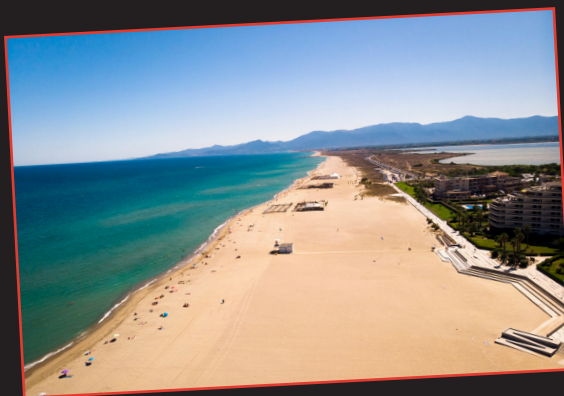

•DIMANCHE 24 MAI 2026•

Le tournoi de rugby des Petits Catalans est l'évènement idéal pour votre séjour sportif et culturel de fin de saison.

À l'occasion du week-end de Pentecôte, faites partie des centaines de petits rugbymen français et étrangers (des M6 aux M14)

Situé à seulement 3 km de la mer, le Stade St Michel de Canet en Roussillon vous accueillera avec ses 3 terrains naturels et son terrain synthétique dernière génération.

TOURNOI

DE RUGBY
DES PETITS CATALANS