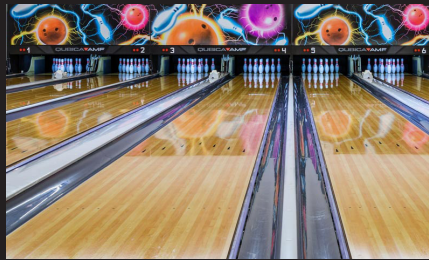

BOWLING QG 13
Canet en Roussillon